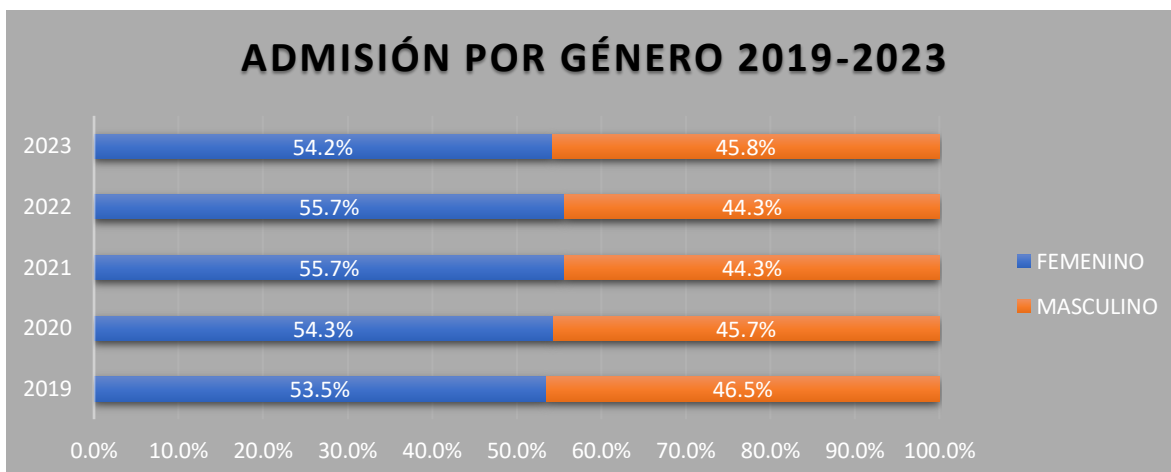

ADMISIÓN 2019-2023 A NIVEL INSTITUCIONAL